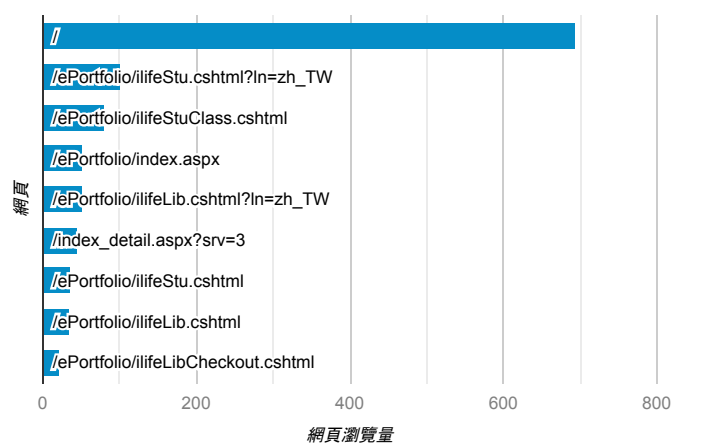

報表03_內容

2019年10月7日 - 2019年10月13日

所有使用者
100.00% 個工作階段

網頁載入平均需時 (秒)

瀏覽量 (依網頁分組)

網頁載入平均需時 (秒)和瀏覽量 (依 網頁 分組)

網頁	平均網頁載入時間 (秒)	網頁瀏覽量
/index_detail.aspx?srv=3&category=34	2.78	3
/index_detail.aspx?srv=3&category=26	2.03	13
/	1.72	694
/tkustudentlink.aspx	1.54	9
/index_detail.aspx?srv=3	1.48	45
/index_detail_share.cshtml?id=521A86276E6F3457	1.16	8
/index_detail.cshtml?srv=6	0.93	1
/index_detail.cshtml?srv=3&category=23	0.78	17
/index_detail.cshtml?srv=6&help=1	0.42	6
/index_detail.cshtml?srv=6&help=3	0.40	2

造訪和新造訪率 (依 關鍵字 分組)

關鍵字	工作階段	新工作階段百分比
(not provided)	365	84.93%
(not set)	3	100.00%
amazon	1	100.00%

網頁載入平均需時 (秒) (依瀏覽器分組)

瀏覽器	平均網頁載入時間 (秒)
Safari	1.97
Chrome	1.36