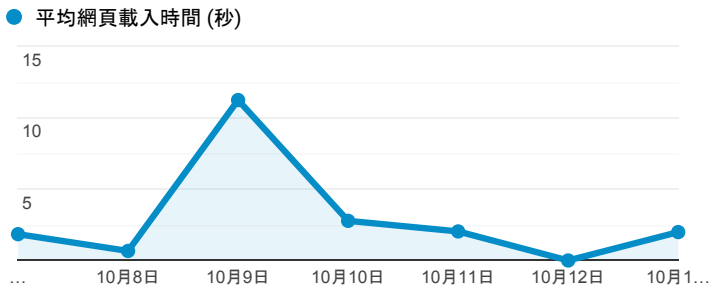

報表03_內容

2019年10月7日 - 2019年10月13日

所有使用者
100.00% 個工作階段

網頁載入平均需時 (秒)

瀏覽量 (依網頁分組)

網頁載入平均需時 (秒)和瀏覽量 (依 網頁 分組)

網頁	平均網頁載入時間 (秒)	網頁瀏覽量
/index_detail.aspx?srv=3&category=34	2.78	3
/index_detail.aspx?srv=3&category=26	2.03	13
/	1.72	694
/tkustudentlink.aspx	1.54	9
/index_detail.aspx?srv=3	1.48	45
/index_detail_share.cshtml?id=521A86276E6F3457	1.16	8
/index_detail.cshtml?srv=6	0.93	1
/index_detail.cshtml?srv=3&category=23	0.78	17
/index_detail.cshtml?srv=6&help=1	0.42	6
/index_detail.cshtml?srv=6&help=3	0.40	2

造訪和新造訪率 (依 關鍵字 分組)

關鍵字	工作階段	新工作階段百分比
(not provided)	365	84.93%
(not set)	3	100.00%
amazon	1	100.00%

網頁載入平均需時 (秒) (依瀏覽器分組)

瀏覽器	平均網頁載入時間 (秒)
Safari	1.97
Chrome	1.36